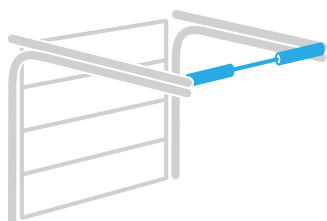

INFINITI R

- système de portes de garage résidentielles avec ressorts de torsion à l'arrière
- système de positionnement breveté de motorisation avec ressort de torsion