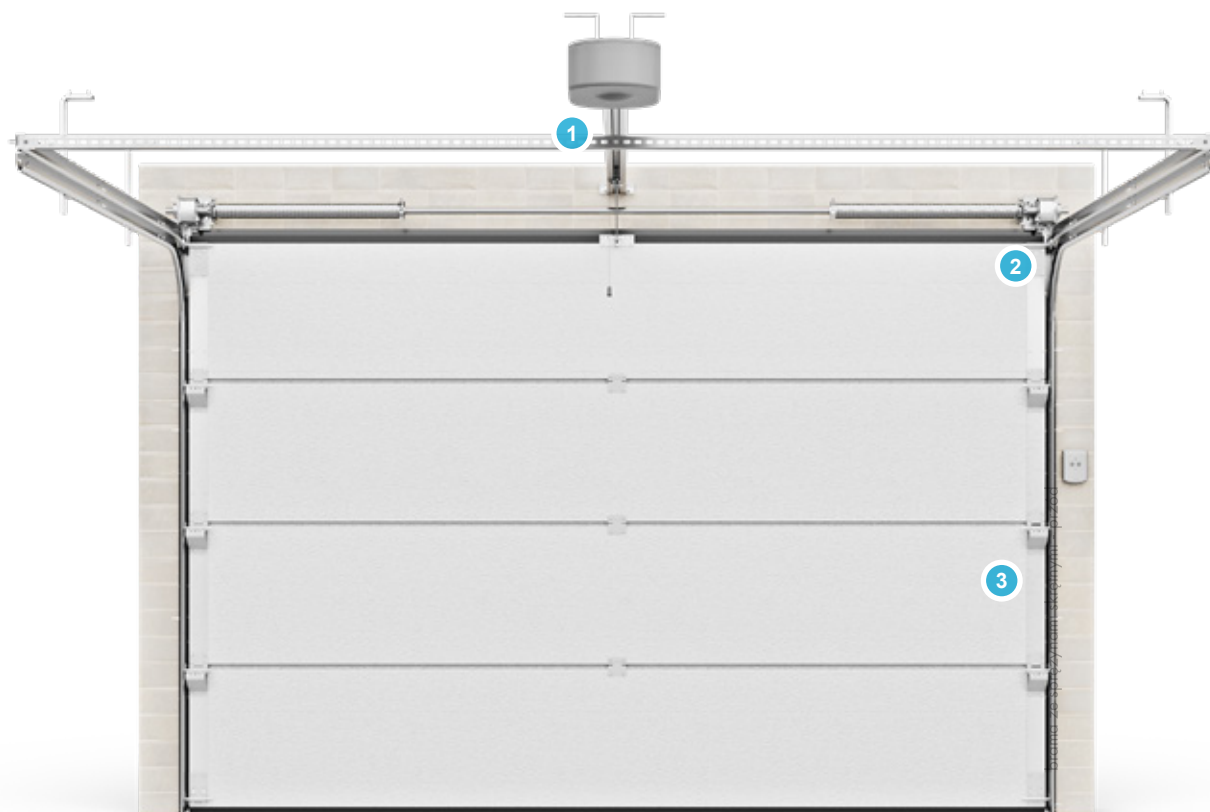

PACK D'ÉQUIPEMENT

QUIET
INFINITI

rail à courroie

galets silencieux*

quincaillerie laquée**

CAME  **somfy**

Le pack INFINITI Quiet est disponible avec les moteurs Somfy et Came.

* Galets silencieux - s'applique aux charnières latérales.
** Pour les portes de garage avec ressorts de traction, les fixations supérieures avec galets sont de couleur argentée galvanisée.