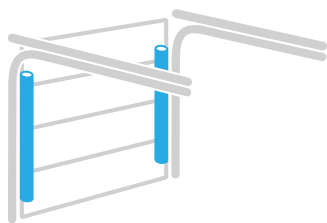

INFINITI X ressorts de traction			INFINITI F ressorts de torsion à l'avant			INFINITI R ressorts de torsion à l'arrière		
largeur max.	4500 mm		largeur max.	6000 mm		largeur max.	5500 mm	
hauteur max.	3000 mm		hauteur max.	3500 mm		hauteur max.	3000 mm	
poids max.	130 kg		poids max.	295 kg		poids max.	165 kg	
écoinçon min.	85 mm		écoinçon min.	85 mm		écoinçon min.	85 mm	
retombée linteau min.	manuel	100 mm	retombée linteau min.	manuel	200 mm	retombée linteau min.	manuel	90 mm
	automatique	120 mm		automatique	200 mm		automatique	120 mm

INFINITI X

- système de portes de garage résidentielles avec ressorts de traction
- compensateur de longueur de câble intégré et breveté
- jeu de ressorts entièrement préassemblés
- cache de ressort de traction en option