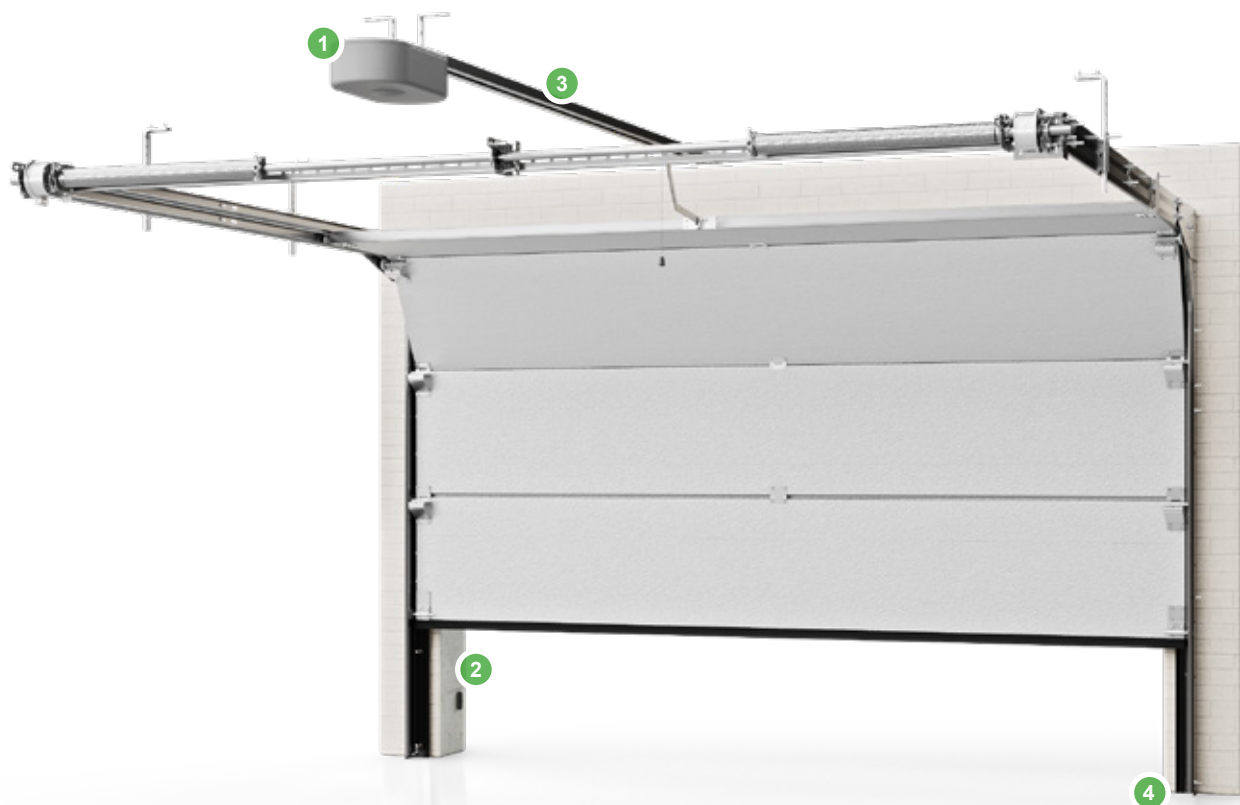

PACK D'ÉQUIPEMENT

SAFE INFINITI

somfy.

Les pack INFINITI Safe est disponible avec les moteurs Somfy.