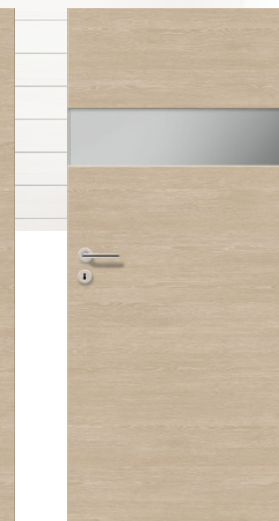

HUBLOT INOX

PORTES AVEC OCULUS

PortaLit®

Huisserie réglable

Optez pour la clarté et la convivialité...

2100

2202

2204